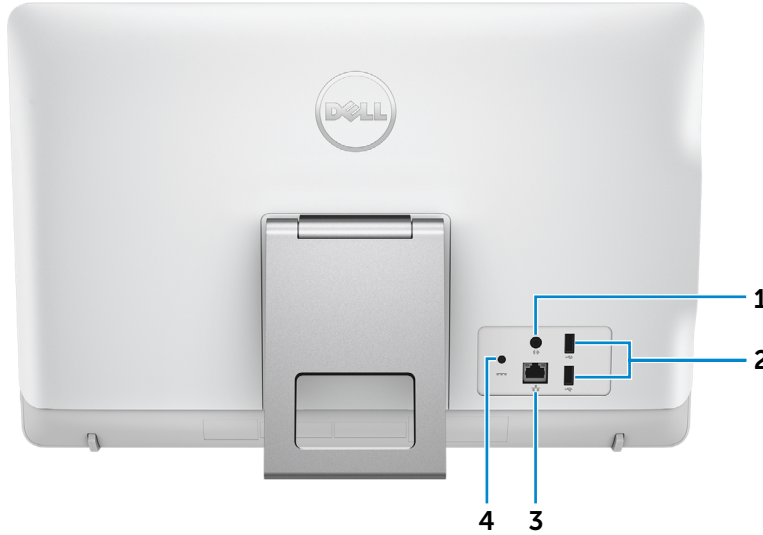

من اليسار

من اليمين

من الخلف

مائل

1 منفذ إخراج الصوت

قم بتوصيل أجهزة خرج الصوت مثل مكبرات الصوت والمضخمات.

2 منافذ USB 2.0 (2)

يوصل أجهزة طرفية مثل أجهزة التخزين، والطابعات، وهكذا. يوفر سرعات لنقل البيانات تصل إلى 480 ميجابايت/ث.

3 منفذ الشبكة

يوصل كبل إيثرنت (RJ45) من جهاز توجيه أو مودم واسع النطاق للشبكة أو للوصول إلى الإنترنت.

يشير المصباحان الموجودان بجوار الموصل إلى حالة اتصالات الشبكة السلكية ونشاطها.

4 منفذ مهائى التيار

قم بتوصيل مهائى التيار لتوفير التيار للكمبيوتر.

من اليمين

من الأمام

من اليسار

من اليمين

من الخلف

مائل

3 زر التشغيل

اضغط عليه لتشغيل الكمبيوتر إذا لم يكن قيد التشغيل، أو إذا كان في حالة السكون أو إذا كان في حالة الإسبات.